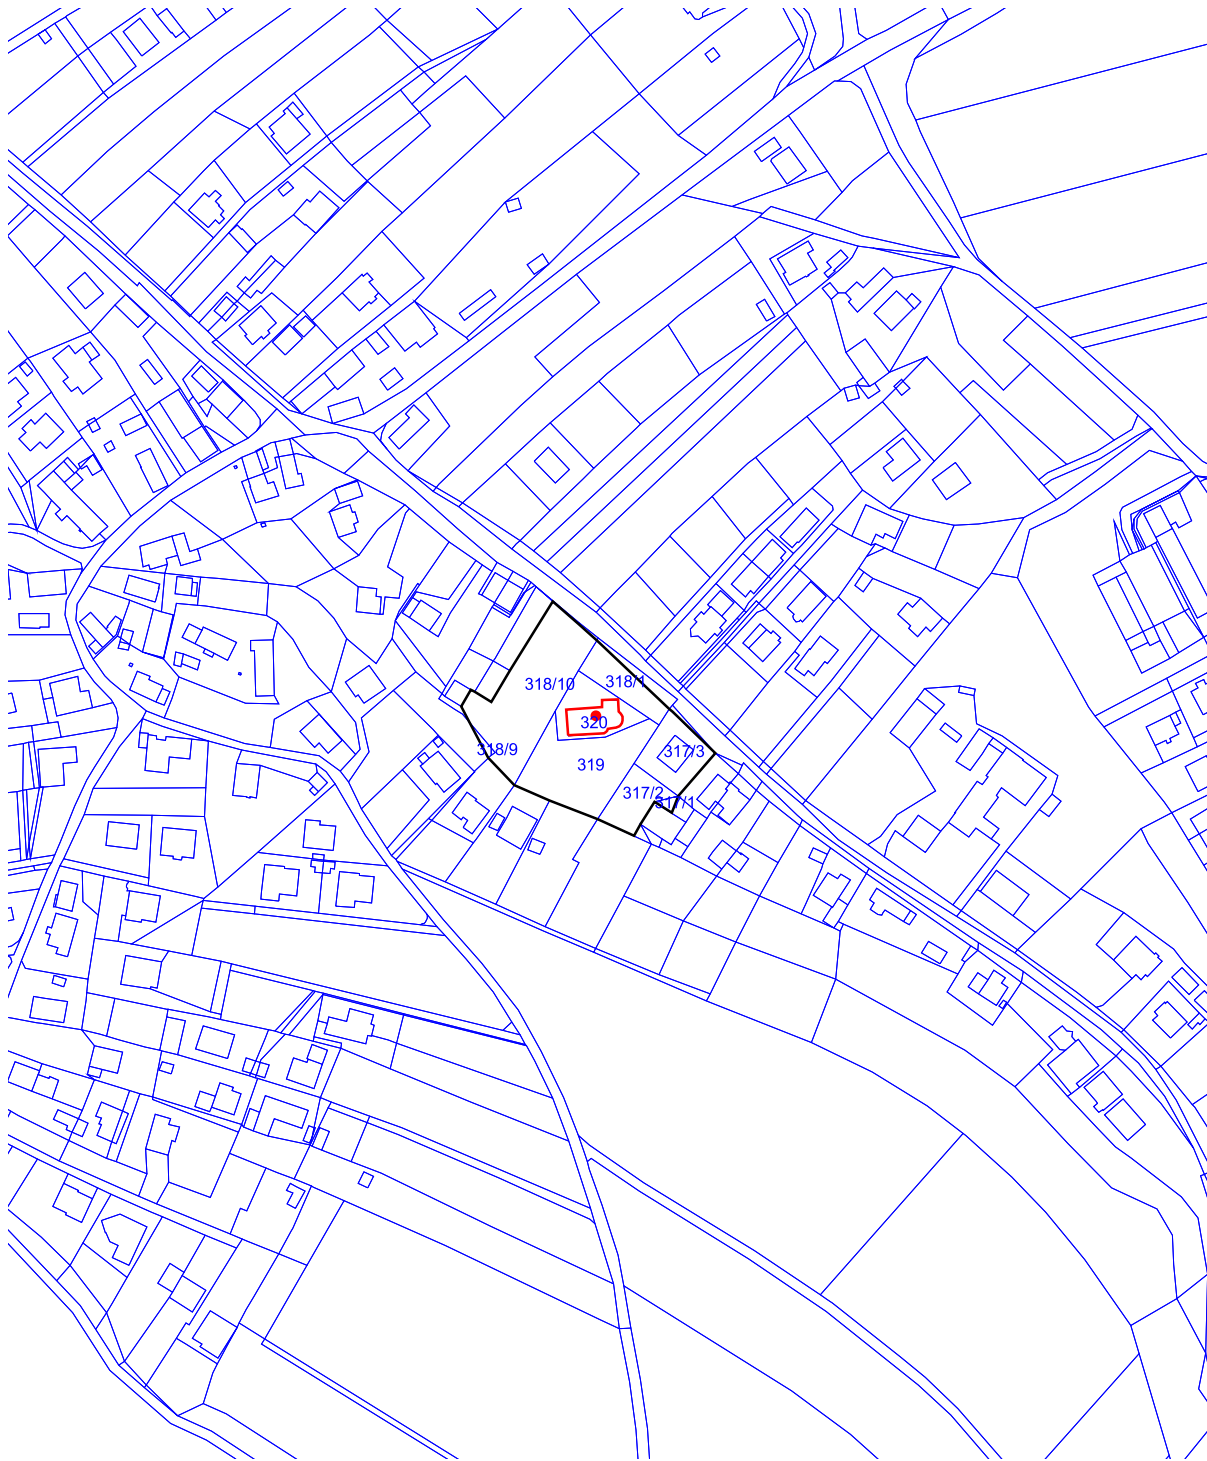

Datum izrisa: 29. 05. 2018

EŠD 2272

 meja kulturnega spomenika

 meja vplivnega območja spomenika

K.O. SPODNJE PIRNIČE

Vir podatkov:

- Strokovne podlage za razglasitev cerkve sv. Križa v Spodnjih Pirničah za kulturni spomenik lokalnega pomena

Vir za kartografsko osnovo:

- Digitalni katastrski načrt, Geodetska uprava Republike Slovenije

Merilo: 1:2880